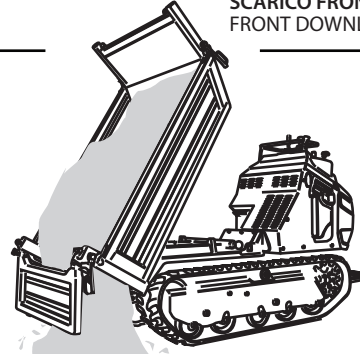

available:

C1150
1150 kg

C1200
1200 kg

C1300
1300 kg

C1350
1350 kg

C1400
1400 kg

C1500
1500 kg

C1600
1600 kg

SCARICO A SINISTRA
LEFT DOWNLOAD

SCARICO A DESTRA
RIGHT DOWNLOAD

SCARICO FRONTALE
FRONT DOWNLOAD

CAMBIO VERSO DI RIB.
the tipping jack

SUPPORTO SICUREZZA
safety support

APERTURA AUTOMATICA
automatic opening

SPONDE RIMOVIBILI
removable

SOLLEVABILE
liftable

TRASPORTABILE
transportable

QUICK ATTACH

C1150 - C1200		C1300 - C1350 - C1400 - C1500 - C1600	
mm	in	mm	in
A	-	A	1630
B	-	B	1429
C	-	C	274
D	-	D	727
E	-	E	289
F	-	F	1010

C1150 - C1200	
Capacità/Capacity:	
Raso/Struck	0,36 m ³
Colmo/Heaped (CECE)	0,49 m ³
Colmo/Heaped (SAE)	0,61 m ³

C1300 - C1350 C1400 - C1500 - C1600	
Capacità/Capacity:	
Raso/Struck	0,39 m ³
Colmo/Heaped (CECE)	0,53 m ³
Colmo/Heaped (SAE)	0,67 m ³