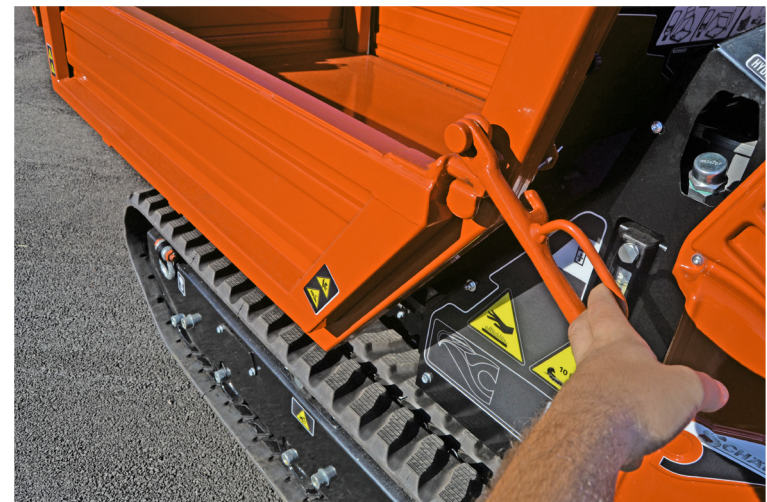

SPONDE RIMOVIBILI
removable

SOLLEVABILE
liftable

TRASPORTABILE
transportable

QUICK ATTACH

C1150 - C1200		C1300 - C1350 - C1400 - C1500 - C1600	
mm	in	mm	in
A	-	A	1630
B	-	B	1429
C	-	C	274
D	-	D	727
E	-	E	289
F	-	F	1010

C1150 - C1200	
Capacità/Capacity:	
Raso/Struck	0,36 m ³
Colmo/Heaped (CECE)	0,49 m ³
Colmo/Heaped (SAE)	0,61 m ³

C1300 - C1350 C1400 - C1500 - C1600	
Capacità/Capacity:	
Raso/Struck	0,39 m ³
Colmo/Heaped (CECE)	0,53 m ³
Colmo/Heaped (SAE)	0,67 m ³