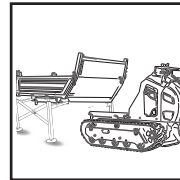

SCARICO A SINISTRA
LEFT DOWNLOAD

SCARICO A DESTRA
RIGHT DOWNLOAD

SCARICO FRONTALE
FRONT DOWNLOAD

CAMBIO VERSO DI RIB.
the tipping jack

SUPPORTO SICUREZZA
safety support

APERTURA AUTOMATICA
automatic opening

SPONDE RIMOVIBILI
removable

SOLLEVABILE
liftable

TRASPORTABILE
transportable

QUICK ATTACH

C1150 - C1200		C1300 - C1350 - C1400 - C1500 - C1600	
mm	in	mm	in
A	-	A	1630
B	-	B	1429
C	-	C	274
D	-	D	727
E	-	E	289
F	-	F	1010