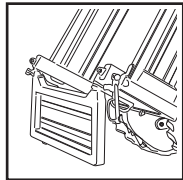

SCARICO A SINISTRA
LEFT DOWNLOAD

SCARICO A DESTRA
RIGHT DOWNLOAD

SCARICO FRONTALE
FRONT DOWNLOAD

CAMBIO VERSO DI RIB.
the tipping jack

SUPPORTO SICUREZZA
safety support

APERTURA AUTOMATICA
automatic opening

SPONDE RIMOVIBILI
removable

SOLLEVABILE
liftable

TRASPORTABILE
transportable

QUICK ATTACH

C1150 - C1200		C1300 - C1350 - C1400 - C1500 - C1600	
mm	in	mm	in
A	-	A	1630
B	-	B	1429
C	-	C	274
D	-	D	727
E	-	E	289
F	-	F	1010