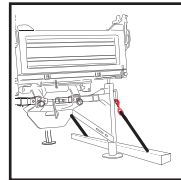

SCARICO A SINISTRA
LEFT DOWNLOAD

SCARICO A DESTRA
RIGHT DOWNLOAD

SCARICO FRONTALE
FRONT DOWNLOAD

CAMBIO VERSO DI RIB.
the tipping jack

SUPPORTO SICUREZZA
safety support

APERTURA AUTOMATICA
automatic opening

SPONDE RIMOVIBILI
removable

SOLLEVABILE
liftable

TRASPORTABILE
transportable

QUICK ATTACH

C1150 - C1200		C1300 - C1350 - C1400 - C1500 - C1600	
mm	in	mm	in
A	-	A	1630
B	-	B	1429
C	-	C	274
D	-	D	727
E	-	E	289
F	-	F	1010