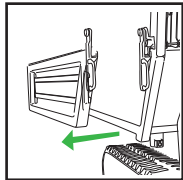

SCARICO A SINISTRA
LEFT DOWNLOAD

SCARICO A DESTRA
RIGHT DOWNLOAD

SCARICO FRONTALE
FRONT DOWNLOAD

CAMBIO VERSO DI RIB.
the tipping jack

SUPPORTO SICUREZZA
safety support

APERTURA AUTOMATICA
automatic opening

SPONDE RIMOVIBILI
removable

SOLLEVABILE
liftable

TRASPORTABILE
transportable

QUICK ATTACH

C1150 - C1200		C1300 - C1350 - C1400 - C1500 - C1600	
mm	in	mm	in
A	-	A	1630
B	-	B	1429
C	-	C	274
D	-	D	727
E	-	E	289
F	-	F	1010