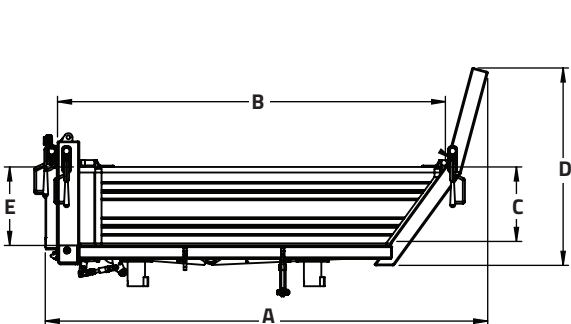

SPONDE RIMOVIBILI
removable

SOLLEVABILE
liftable

TRASPORTABILE
transportable

QUICK ATTACH

C1150 - C1200		C1300 - C1350 - C1400 - C1500 - C1600	
mm	in	mm	in
A	-	A	1630
B	-	B	1429
C	-	C	274
D	-	D	727
E	-	E	289
F	-	F	1010

C1150 - C1200	
Capacità/Capacity:	
Raso/Struck	0,36 m ³
Colmo/Heaped (CECE)	0,49 m ³
Colmo/Heaped (SAE)	0,61 m ³

C1300 - C1350 C1400 - C1500 - C1600	
Capacità/Capacity:	
Raso/Struck	0,39 m ³
Colmo/Heaped (CECE)	0,53 m ³
Colmo/Heaped (SAE)	0,67 m ³