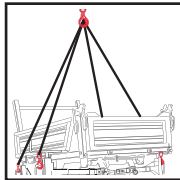

SCARICO A SINISTRA
LEFT DOWNLOAD

SCARICO A DESTRA
RIGHT DOWNLOAD

SCARICO FRONTALE
FRONT DOWNLOAD

CAMBIO VERSO DI RIB.
the tipping jack

SUPPORTO SICUREZZA
safety support

APERTURA AUTOMATICA
automatic opening

SPONDE RIMOVIBILI
removable

SOLLEVABILE
liftable

TRASPORTABILE
transportable

QUICK ATTACH

C1150 - C1200		C1300 - C1350 - C1400 - C1500 - C1600	
mm	in	mm	in
A	-	A	1630
B	-	B	1429
C	-	C	274
D	-	D	727
E	-	E	289
F	-	F	1010

C1150 - C1200	
Capacità/Capacity:	
Raso/Struck	0,36 m ³
Colmo/Heaped (CECE)	0,49 m ³
Colmo/Heaped (SAE)	0,61 m ³

C1300 - C1350 C1400 - C1500 - C1600	
Capacità/Capacity:	
Raso/Struck	0,39 m ³
Colmo/Heaped (CECE)	0,53 m ³
Colmo/Heaped (SAE)	0,67 m ³