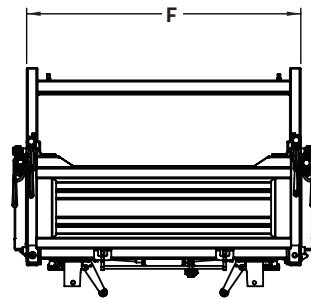

SCARICO A SINISTRA
LEFT DOWNLOAD

SCARICO A DESTRA
RIGHT DOWNLOAD

SCARICO FRONTALE
FRONT DOWNLOAD

CAMBIO VERSO DI RIB.
the tipping jack

SUPPORTO SICUREZZA
safety support

APERTURA AUTOMATICA
automatic opening

SPONDE RIMOVIBILI
removable

SOLLEVABILE
liftable

TRASPORTABILE
transportable

QUICK ATTACH

C1150 - C1200		C1300 - C1350 - C1400 - C1500 - C1600	
mm	in	mm	in
A	-	A	1630
B	-	B	1429
C	-	C	274
D	-	D	727
E	-	E	289
F	-	F	1010

C1150 - C1200	
Capacità/Capacity:	
Raso/Struck	0,36 m ³
Colmo/Heaped (CECE)	0,49 m ³
Colmo/Heaped (SAE)	0,61 m ³

C1300 - C1350 C1400 - C1500 - C1600	
Capacità/Capacity:	
Raso/Struck	0,39 m ³
Colmo/Heaped (CECE)	0,53 m ³
Colmo/Heaped (SAE)	0,67 m ³