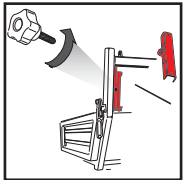

SCARICO A SINISTRA
LEFT DOWNLOAD

SCARICO A DESTRA
RIGHT DOWNLOAD

SCARICO FRONTALE
FRONT DOWNLOAD

CAMBIO VERSO DI RIB.
the tipping jack

SUPPORTO SICUREZZA
safety support

APERTURA AUTOMATICA
automatic opening

SPONDE RIMOVIBILI
removable

SOLLEVABILE
liftable

TRASPORTABILE
transportable

QUICK ATTACH

C1150 - C1200		C1300 - C1350 - C1400 - C1500 - C1600	
mm	in	mm	in
A	-	A	1630
B	-	B	1429
C	-	C	274
D	-	D	727
E	-	E	289
F	-	F	1010