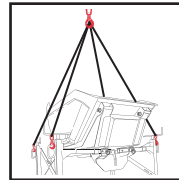

CASSONE GIREVOLE +90° SINISTRA  
SELF LOADING ARM

CASSONE GIREVOLE +90° DESTRA  
BUCKET DOWNLOAD

SCARICO CASSONE  
FRONT DOWNLOAD

SUPPORTO SICUREZZA  
safety support

CASSONE GIREVOLE  
swivel skip

SOLLEVABILE  
liftable

TRASPORTABILE  
transportable

QUICK ATTACH

<b>C1150 - C1200</b>		<b>C1300 - C1350 - C1400 - C1500 - C1600</b>	
	mm	in	
A	828	33.0	A
B	1410	56.0	B
C	823	32.0	C

<b>C1150 - C1200</b>	
<b>Capacità/Capacity:</b>	
Raso/Struck	0,38 m³
Colmo/Heaped (CECE)	0,47 m³
Colmo/Heaped (SAE)	0,51 m³