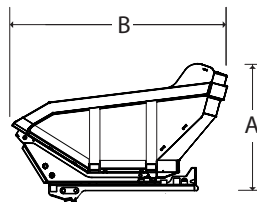

CASSONE GIREVOLE +90° SINISTRA  
SELF LOADING ARM

CASSONE GIREVOLE +90° DESTRA  
BUCKET DOWNLOAD

SCARICO CASSONE  
FRONT DOWNLOAD

SUPPORTO SICUREZZA  
safety support

CASSONE GIREVOLE  
swivel skip

SOLLEVABILE  
liftable

TRASPORTABILE  
transportable

QUICK ATTACH

<b>C1150 - C1200</b>		<b>C1300 - C1350 - C1400 - C1500 - C1600</b>	
	mm	in	
A	828	33.0	A
B	1410	56.0	B
C	823	32.0	C

<b>C1150 - C1200</b>	
<b>Capacità/Capacity:</b>	
Raso/Struck	0,38 m³
Colmo/Heaped (CECE)	0,47 m³
Colmo/Heaped (SAE)	0,51 m³

<b>C1300, C1350, C1500</b>	
<b>Capacità/Capacity:</b>	
Raso/Struck	0,47 m³
Colmo/Heaped (CECE)	0,59 m³
Colmo/Heaped (SAE)	0,64 m³

<b>C1400, 1600</b>	
<b>Capacità/Capacity:</b>	
Raso/Struck	0,50 m³
Colmo/Heaped (CECE)	0,63 m³
Colmo/Heaped (SAE)	0,69 m³