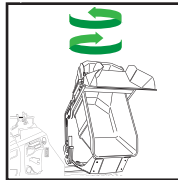

CASSONE GIREVOLE +90° SINISTRA  
SELF LOADING ARM

CASSONE GIREVOLE +90° DESTRA  
BUCKET DOWNLOAD

SCARICO CASSONE  
FRONT DOWNLOAD

SUPPORTO SICUREZZA  
safety support

CASSONE GIREVOLE  
swivel skip

SOLLEVABILE  
liftable

TRASPORTABILE  
transportable

QUICK ATTACH

<b>C1150 - C1200</b>		<b>C1300 - C1350 - C1400 - C1500 - C1600</b>	
	mm	in	
A	828	33.0	A
B	1410	56.0	B
C	823	32.0	C

<b>C1150 - C1200</b>	
<b>Capacità/Capacity:</b>	
Raso/Struck	0,38 m³
Colmo/Heaped (CECE)	0,47 m³
Colmo/Heaped (SAE)	0,51 m³