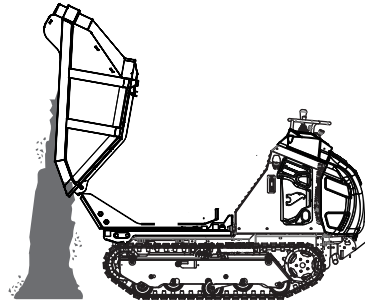

available:

**C1150**  
1150 kg

**C1200**  
1200 kg

**C1300**  
1300 kg

**C1350**  
1350 kg

**C1400**  
1400 kg

**C1500**  
1500 kg

**C1600**  
1600 kg

CASSONE GIREVOLE +90° SINISTRA  
SELF LOADING ARM

CASSONE GIREVOLE +90° DESTRA  
BUCKET DOWNLOAD

SCARICO CASSONE  
FRONT DOWNLOAD

SUPPORTO SICUREZZA  
safety support

CASSONE GIREVOLE  
swivel skip

SOLLEVABILE  
liftable

TRASPORTABILE  
transportable

QUICK ATTACH

<b>C1150 - C1200</b>		<b>C1300 - C1350 - C1400 - C1500 - C1600</b>	
	mm	in	
A	828	33.0	A
B	1410	56.0	B
C	823	32.0	C

<b>C1150 - C1200</b>	
<b>Capacità/Capacity:</b>	
Raso/Struck	0,38 m³
Colmo/Heaped (CECE)	0,47 m³
Colmo/Heaped (SAE)	0,51 m³