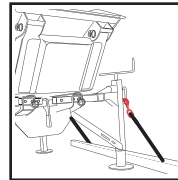

CASSONE GIREVOLE +90° SINISTRA  
SELF LOADING ARM

CASSONE GIREVOLE +90° DESTRA  
BUCKET DOWNLOAD

SCARICO CASSONE  
FRONT DOWNLOAD

SUPPORTO SICUREZZA  
safety support

CASSONE GIREVOLE  
swivel skip

SOLLEVABILE  
liftable

TRASPORTABILE  
transportable

QUICK ATTACH

<b>C1150 - C1200</b>		<b>C1300 - C1350 - C1400 - C1500 - C1600</b>	
	mm	in	
A	828	33.0	A
B	1410	56.0	B
C	823	32.0	C

<b>C1150 - C1200</b>	
<b>Capacità/Capacity:</b>	
Raso/Struck	0,38 m³
Colmo/Heaped (CECE)	0,47 m³
Colmo/Heaped (SAE)	0,51 m³