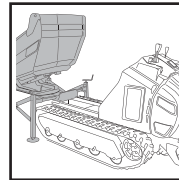

CASSONE GIREVOLE +90° SINISTRA  
SELF LOADING ARM

CASSONE GIREVOLE +90° DESTRA  
BUCKET DOWNLOAD

SCARICO CASSONE  
FRONT DOWNLOAD

SUPPORTO SICUREZZA  
safety support

CASSONE GIREVOLE  
swivel skip

SOLLEVABILE  
liftable

TRASPORTABILE  
transportable

QUICK ATTACH

<b>C1150 - C1200</b>		<b>C1300 - C1350 - C1400 - C1500 - C1600</b>	
	mm	in	
A	828	33.0	A
B	1410	56.0	B
C	823	32.0	C

<b>C1150 - C1200</b>	
<b>Capacità/Capacity:</b>	
Raso/Struck	0,38 m³
Colmo/Heaped (CECE)	0,47 m³
Colmo/Heaped (SAE)	0,51 m³