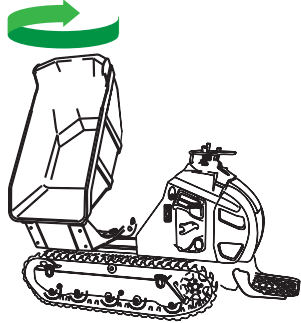

available:

**C1150**  
1150 kg

**C1200**  
1200 kg

**C1300**  
1300 kg

**C1350**  
1350 kg

**C1400**  
1400 kg

**C1500**  
1500 kg

**C1600**  
1600 kg

CASSONE GIREVOLE +90° SINISTRA  
SELF LOADING ARM

CASSONE GIREVOLE +90° DESTRA  
BUCKET DOWNLOAD

SCARICO CASSONE  
FRONT DOWNLOAD

SUPPORTO SICUREZZA  
safety support

CASSONE GIREVOLE  
swivel skip

SOLLEVABILE  
liftable

TRASPORTABILE  
transportable

QUICK ATTACH

<b>C1150 - C1200</b>		<b>C1300 - C1350 - C1400 - C1500 - C1600</b>	
	mm	in	
A	828	33.0	A
B	1410	56.0	B
C	823	32.0	C

<b>C1150 - C1200</b>	
<b>Capacità/Capacity:</b>	
Raso/Struck	0,38 m³
Colmo/Heaped (CECE)	0,47 m³
Colmo/Heaped (SAE)	0,51 m³